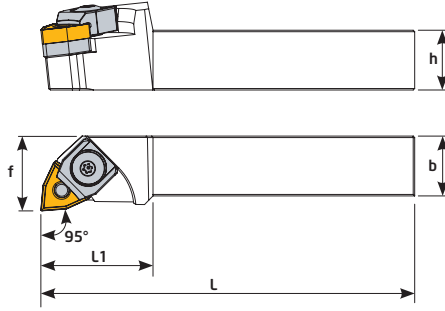

95° MWLNR

Sipariş Kodu Order Code Best.-Nr.	Stok/Stock/Lager	Ürün Kodu Product Code Produkt-Code	Ölçüler (mm) Dimensions(mm) Abmessungen (mm)							Uç Insert WSP	Baskı Civatası Locking Screw Verriegelungs Schraube	Altlık Shim U-Platte	Altlık Pimi Lock Pin Rohrstift	Baskı Kepi Clamp Spann pratze	Yay Spring Feder	Pul Washer U-Scheibe	Anahtar Allen Key Inbuss-Schlüssel
			L	L1	h	f	b										
D182	●	MWLNR 2020 K08	125	35	20	25	20	0,435	WN-- 0804	TC044 M6	TA020	BSP021	BK026	BY040	BSP030	3 Allen	
D184	●	MWLNR 2525 M08	150	35	25	32	25	0,761									
D185	●	MWLNR 3232 P08	170	35	32	40	32	1,349									

95° MWLNL

Sipariş Kodu Order Code Best.-Nr.	Stok/Stock/Lager	Ürün Kodu Product Code Produkt-Code	Ölçüler (mm) Dimensions(mm) Abmessungen (mm)							Uç Insert WSP	Baskı Civatası Locking Screw Verriegelungs Schraube	Altlık Shim U-Platte	Altlık Pimi Lock Pin Rohrstift	Baskı Kepi Clamp Spann pratze	Yay Spring Feder	Pul Washer U-Scheibe	Anahtar Allen Key Inbuss-Schlüssel
			L	L1	h	f	b										
D322	●	MWLNL 2020 K08	125	35	20	25	20	0,435	WN-- 0804	TC044 M6	TA020	BSP021	BK026	BY040	BSP030	3 Allen	
D324	●	MWLNL 2525 M08	150	35	25	32	25	0,761									
D326	●	MWLNL 3232 P08	170	35	32	40	32	1,349									