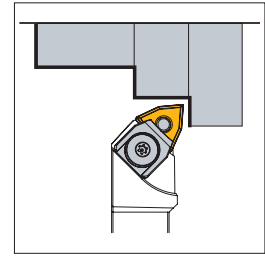

95° MWLNR

Sipariş Kodu Order Code Best.-Nr.	Stok/Stock/Lager	Ürün Kodu Product Code Produkt-Code	Ölçüler (mm) Dimensions(mm) Abmessungen (mm)							Uç Insert WSP	Baskı Civatası Locking Screw Verriegelungs Schraube	Altlık Shim U-Platte	Altlık Pimi Lock Pin Rohrstift	Baskı Kepi Clamp Spann pratze	Yay Spring Feder	Pul Washer U-Scheibe	Anahtar Allen Key Inbuss-Schlüssel
			L	L1	h	f	b										
D182	●	MWLNR 2020 K08	125	35	20	25	20	0,435	WN-- 0804	TC044 M6	TA020	BSP021	BK026	BY040	BSP030	3 Allen	
D184	●	MWLNR 2525 M08	150	35	25	32	25	0,761									
D185	●	MWLNR 3232 P08	170	35	32	40	32	1,349									

95° MWLNL

Sipariş Kodu Order Code Best.-Nr.	Stok/Stock/Lager	Ürün Kodu Product Code Produkt-Code	Ölçüler (mm) Dimensions(mm) Abmessungen (mm)							Uç Insert WSP	Baskı Civatası Locking Screw Verriegelungs Schraube	Altlık Shim U-Platte	Altlık Pimi Lock Pin Rohrstift	Baskı Kepi Clamp Spann pratze	Yay Spring Feder	Pul Washer U-Scheibe	Anahtar Allen Key Inbuss-Schlüssel
			L	L1	h	f	b										
D322	●	MWLNL 2020 K08	125	35	20	25	20	0,435	WN-- 0804	TC044 M6	TA020	BSP021	BK026	BY040	BSP030	3 Allen	
D324	●	MWLNL 2525 M08	150	35	25	32	25	0,761									
D326	●	MWLNL 3232 P08	170	35	32	40	32	1,349									