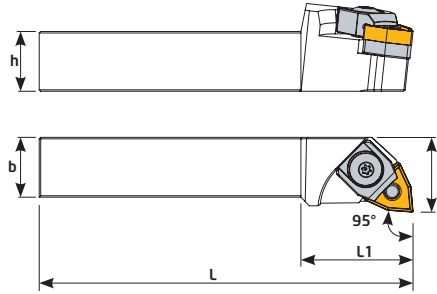

95° MWLNR

Sipariş Kodu Order Code Best.-Nr.	Stok/Stock/Lager	Ürün Kodu Product Code Produkt-Code	Ölçüler (mm) Dimensions(mm) Abmessungen (mm)							Uç Insert WSP	Baskı Civatası Locking Screw Verriegelungs Schraube	Altlık Shim U-Platte	Altlık Pimi Lock Pin Rohrstift	Baskı Kepi Clamp Spann pratze	Yay Spring Feder	Pul Washer U-Scheibe	Anahtar Allen Key Inbuss-Schlüssel
			L	L1	h	f	b										
D182	●	MWLNR 2020 K08	125	35	20	25	20	0,435	WN-- 0804	TC044 M6	TA020	BSP021	BK026	BY040	BSP030	3 Allen	
D184	●	MWLNR 2525 M08	150	35	25	32	25	0,761									
D185	●	MWLNR 3232 P08	170	35	32	40	32	1,349									

95° MWLNL

Sipariş Kodu Order Code Best.-Nr.	Stok/Stock/Lager	Ürün Kodu Product Code Produkt-Code	Ölçüler (mm) Dimensions(mm) Abmessungen (mm)							Uç Insert WSP	Baskı Civatası Locking Screw Verriegelungs Schraube	Altlık Shim U-Platte	Altlık Pimi Lock Pin Rohrstift	Baskı Kepi Clamp Spann pratze	Yay Spring Feder	Pul Washer U-Scheibe	Anahtar Allen Key Inbuss-Schlüssel
			L	L1	h	f	b										
D322	●	MWLNL 2020 K08	125	35	20	25	20	0,435	WN-- 0804	TC044 M6	TA020	BSP021	BK026	BY040	BSP030	3 Allen	
D324	●	MWLNL 2525 M08	150	35	25	32	25	0,761									
D326	●	MWLNL 3232 P08	170	35	32	40	32	1,349									